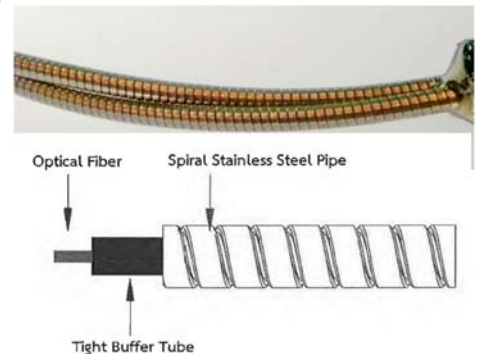

ONU/ONT (Optical Network Unit/Optical Network terminal)

หลายพื้นที่ที่มีปัญหาสัตว์กัดแทะสาย OFC Round Type ซึ่งเป็นปัญหาที่เกิดขึ้นซ้ำซากหลังเปลี่ยนสาย OFC Round Type เส้นใหม่ บางพื้นที่ที่แก้ไขปัญหาด้วยวิธีนำสาย Armoured Dropwire Twisted 12F ไปติดตั้ง (ใช้งานเพียง 1F)

แนวทางแก้ปัญหาและผลการดำเนินงาน

พื้นที่ที่มีปัญหาสัตว์กัดแทะสาย OFC เมื่อนำสาย Armoured Dropwire Twisted ไปใช้งานในพื้นที่ ผลการใช้งานสามารถป้องกันสัตว์กัดแทะได้เกือบ 100% (สอบถามข้อมูลการใช้งาน ไม่มีแจ้งเหตุเสียหายจากสัตว์กัดแทะกลับมา) แต่สาย Armoured Dropwire Twisted โครงสร้างห่อหุ้มเส้นใยแก้วทั้งหมดด้วย Corrugate Armoured Steel หนา 0.15 mm. มีข้อจำกัดเรื่องการโค้งงอวงเล็กๆ เนื่องจากสาย OFC Round

Type ขนาดเล็กจำนวนเส้นใยแก้วนำแสงเพียง 1-2 F วงโค้งงอขนาดเล็กกว่า

ผลการศึกษาทราบว่าประเทศจีนมีการผลิตสาย OFC 1 F ป้องกันสัตว์กัดแทะด้วยเทคโนโลยีการผลิตแบบหมุนเกลียว (Spiral Steel Pipe) คล้ายการผลิต Flexible Conduit ลักษณะเป็นท่ออ่อนสามารถขดม้วนได้วงแคบๆ เหมาะสำหรับสายขนาดเล็ก Spiral Steel Pipe ผลิตจาก Stainless Steel เกรด SUS304 ใช้ในวงการทหารที่ต้องการความเสถียรในการใช้งานสูง

บมจ.ทีโอที สั่งผลิตต้นแบบสาย OFC Round Type ที่มีเกราะหุ้มคล้ายที่ผลิตให้กองทัพ แต่ประยุกต์มาใช้กับสาย OFC Round Type ภายใต้ชื่อสาย Armoured Round Type

สรุปผลการดำเนินงาน

ผลการทดลองติดตั้งสาย Armoured Round Type ต้นแบบภาคสนามระยะทางสายรวมประมาณ 400,000 เมตร (ม้วนละ 1,000 เมตร) เก็บข้อมูลผลทดลอง 12 เดือน สาย Armoured Round Type สามารถป้องกันสัตว์กัดแทะได้ 100%